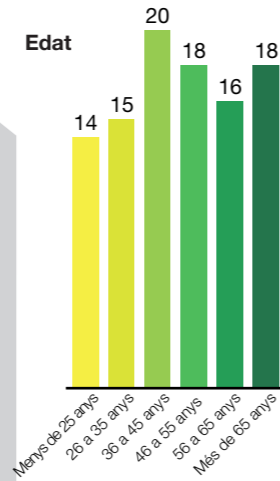

# Perfil del viatger de metro

Gènere

Estudis finalitzats

Lloc de naixement

Lloc de residència

Edat

Lloc de naixement

Edat

Gènere

Estudis finalitzats

Situació laboral