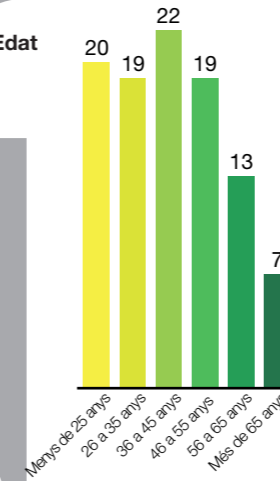

# Perfil del viatger de metro

Gènere

Estudis finalitzats

Lloc de naixement

Lloc de residència

Edat

Lloc de naixement

Edat

Gènere

Estudis finalitzats

Situació laboral